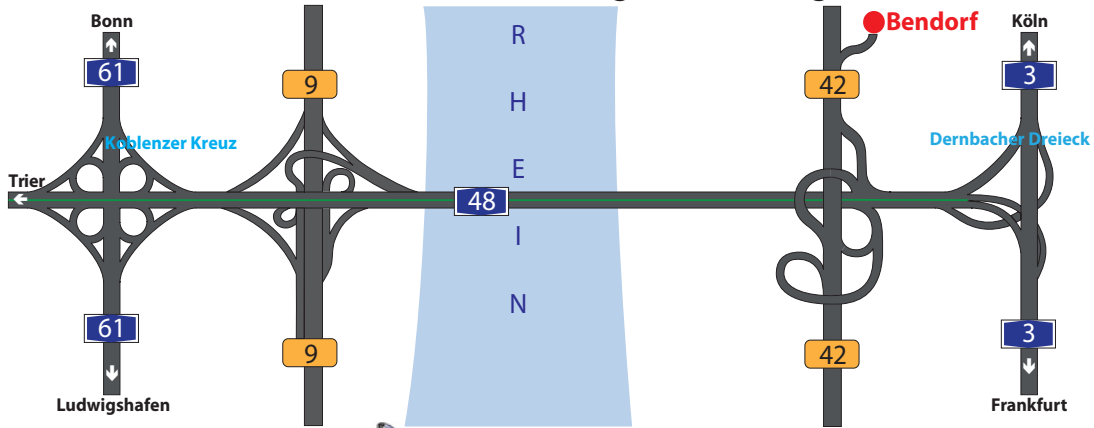

## Rinis' Brautmoden Wegbeschreibung

Rinis Brautmoden  
Koblenz-Olper-Straße 30  
56170 Bendorf / Sayn  
Tel.: 0160 / 98 90 69 30

Bendorf am Rhein liegt verkehrsgünstig an einer Autobahnanschlussstelle der A 48. Von der A 3 (Köln-Frankfurt) über das Autobahndreieck Dernbach Richtung Trier oder von der A 61 (Ludwigshafen-Bonn) über das Autobahnkreuz Koblenz Richtung Frankfurt. Sie verlassen die A 48 an der Ausfahrt Bendorf Richtung Bendorf/Nord. Bitte folgen Sie der B 42 und nehmen die erste Ausfahrt Bendorf Nord **und ordnen sich auf der rechten Spur ein**. Im Kreisel nehmen Sie die dritte Ausfahrt und fahren bis zur Ampel am Kaufland. Weiter geradeaus über den Kreisel neben der Aral Tankstelle und weiter geradeaus über den Kreisel neben der CocaCola. Sie befinden sich jetzt auf der Koblenz-Olper-Straße und sehen unser Geschäft nach ca. 300 Metern auf der rechten Seite. Genügend Parkplätze stehen Ihnen direkt vor dem Eingangsbereich zur Verfügung.